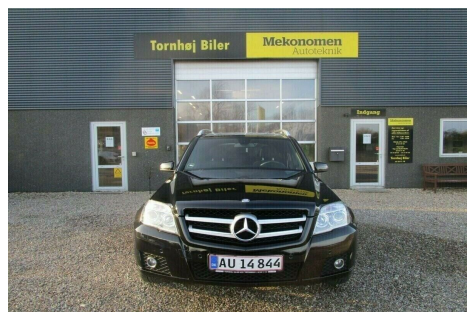

# Mercedes GLK350 · 3,0 · CDi aut. 4-M BE

**Pris: 228.000,-**

Type:	Personvogn
Modelår:	2012
1. indreg:	01/2012
Kilometer:	179.000 km.
Brændstof:	Diesel
Farve:	Sortmetal
Antal døre:	5

SÆRDELES VELHOLDT & VELUDSTYRET MERCEDES GLK 350 4-Motion: Elektronisk betjening af bagklap · aut.gear/tiptronic · 19" alufælge · 2 zone klima · fjernb. c.lås · parkeringssensor · fartpilot · kørecomputer · infocenter · startspærre · auto. nedbl. bakspejl · udv. temp. måler · sædevarme · højdejust. forsæde · el indst. forsæder · 4x el-ruder · el-spejle · el betjent bagklap · cd/radio · navigation · multifunktionsrat · håndfrit til mobil · isofix · bagagerumsdækken · stofindtræk · splitbagsæde · læderrat · tågelygter · airbag · abs · esp · indfarvede kofangere · tagræling · mørktonede ruder i bag · diesel partikel filter. ikke ryger · service ok. BILEN LEVERES NYSYNET OG NYSERVICERET. RING FOR FREMVISNING ELLER ATTRAKTIVT FINANSIERINGSTILBUD PÅ 21610733..... HOS TORNHØJ BILER A/S HAR VI NUMMERPLADER PÅ LAGER · SÅ DU KAN FÅ DIN NYE BIL MED HJEM 24 TIMER I DØGNET.....RING VENLIGST FOR AT AFTALE EN TID · DA DER KAN VÆRE BILER SOM SKAL SYNES FØR LEVERING.....

Motor	Ydelse	Transmission	Mål	Økonomi
Volume: 3,0	Effekt: 231 HK.	4-hjulstræk	Længde: cm.	Tank: l.
Cylinder:	Moment:	Gear: Automatgear	Bredde: cm.	Km/l: 11,9 l.
Antal ventiler:	Topfart: ktm/t.		Højde: cm	Ejerafgift:
	0-100 km/t.: sek.		Vægt: NaN kg.	DKK 10.640
				Produktionsår:
				-