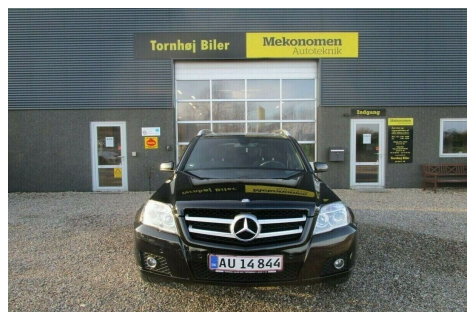

Mercedes GLK350 · 3,0 · CDi aut. 4-M BE

Pris: 228.000,-

Type:	Personvogn
Modelår:	2012
1. indreg:	01/2012
Kilometer:	179.000 km.
Brændstof:	Diesel
Farve:	Sortmetal
Antal døre:	5

SÆRDELES VELHOLDT & VELUDSTYRET MERCEDES GLK 350 4-Motion: Elektronisk betjening af bagklap · aut.gear/tiptronic · 19" alufælg · 2 zone klima · fjernb. c.lås · parkeringssensor · fartpilot · kørecomputer · infocenter · startspærre · auto. nedbl. bakspejl · udv. temp. måler · sædevarme · højdejust. forsæde · el indst. forsæder · 4x el-ruder · el-spejle · el betjent bagklap · cd/radio · navigation · multifunktionsrat · håndfrit til mobil · isofix · bagagerumsdækken · stofindtræk · splitbagsæde · læderrat · tågelygter · airbag · abs · esp · indfarvede kofangere · tagræling · mørktonede ruder i bag · diesel partikel filter. ikke ryger · service ok. BILEN LEVERES NYSYNET OG NYSERVICERET. RING FOR FREMVISNING ELLER ATTRAKTIVT FINANSIERINGSTILBUD PÅ 21610733..... HOS TORNHØJ BILER A/S HAR VI NUMMERPLADER PÅ LAGER · SÅ DU KAN FÅ DIN NYE BIL MED HJEM 24 TIMER I DØGNET.....RING VENLIGST FOR AT AFTALE EN TID · DA DER KAN VÆRE BILER SOM SKAL SYNES FØR LEVERING.....

Motor	Ydelse	Transmission	Mål	Økonomi
Volume: 3,0	Effekt: 231 HK.	4-hjulstræk	Længde: cm.	Tank: l.
Cylinder:	Moment:	Gear: Automatgear	Bredde: cm.	Km/l: 11,9 l.
Antal ventiler:	Topfart: ktm/t.		Højde: cm	Ejerafgift:
	0-100 km/t.: sek.		Vægt: NaN kg.	DKK 10.640
				Produktionsår:
				-